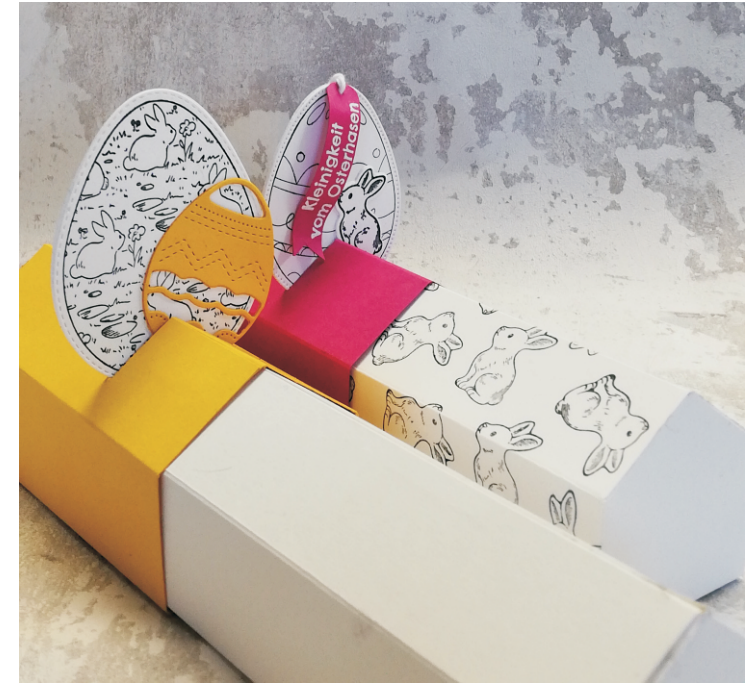

Papierzuschnitt - Farbkarton uni: 16,5 cm x 20 cm

Kurze Seite anlegen und falzen bei:

3,6cm - 6,7cm - 9,8cm - 13,4cm - 18,5cm

Lange Seite anlegen (lange Klebelasche oben)  
und falzen bei 11cm

# OSTER-BOX 2024- ANLEITUNG

S2

Rote Linie = schneiden  
Grüne Linie = Falzen