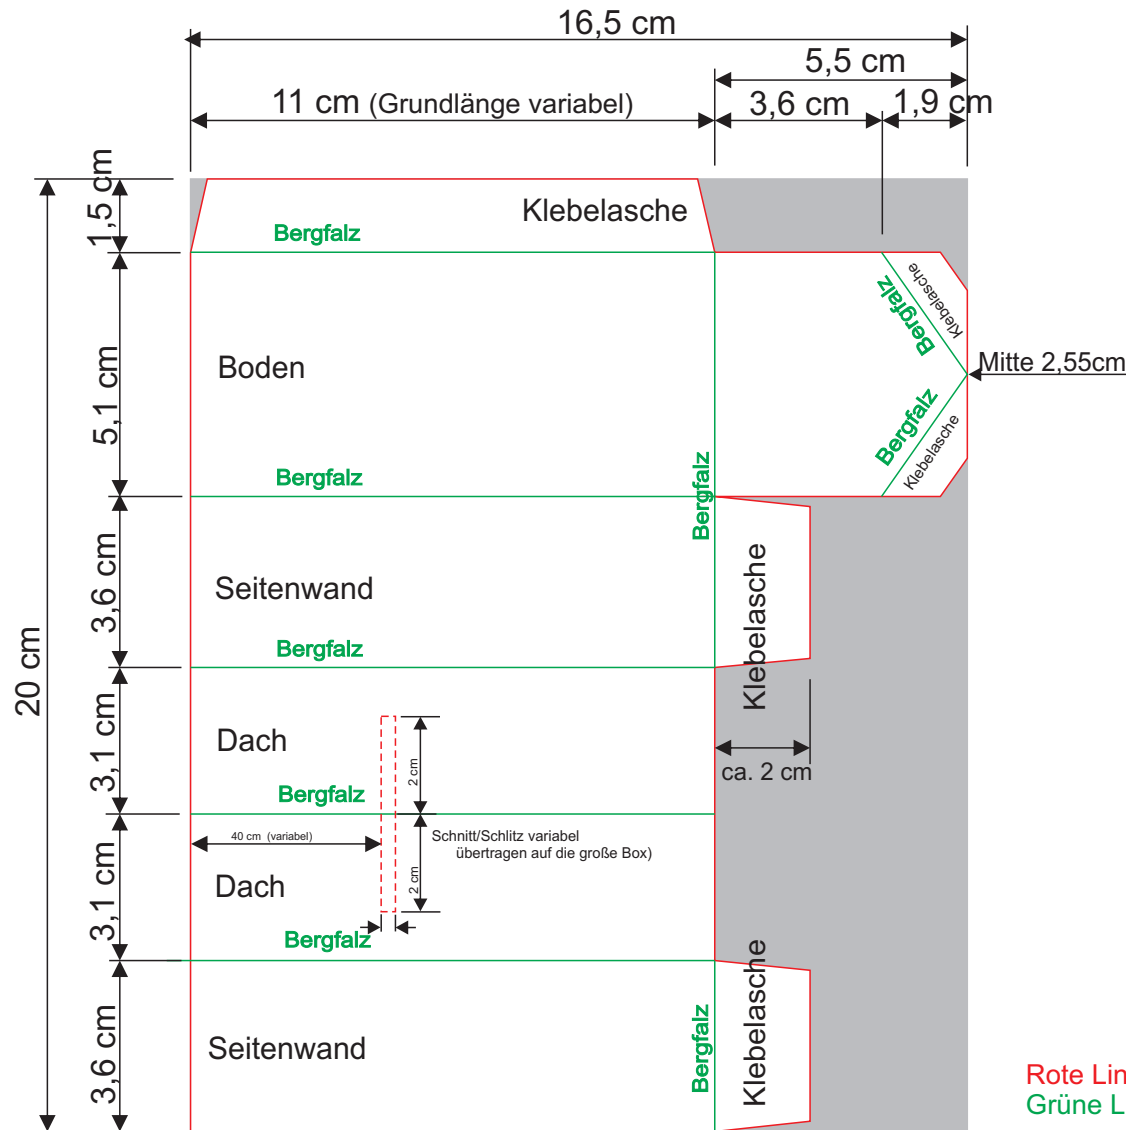

Papierzuschnitt - Farbkarton uni: 16,5 cm x 20 cm

Kurze Seite anlegen und falzen bei:

3,6cm - 6,7cm - 9,8cm - 13,4cm - 18,5cm

Lange Seite anlegen (lange Klebelasche oben)  
und falzen bei 11cm

# OSTER-BOX 2024- ANLEITUNG

S2

Rote Linie = schneiden  
Grüne Linie = Falzen