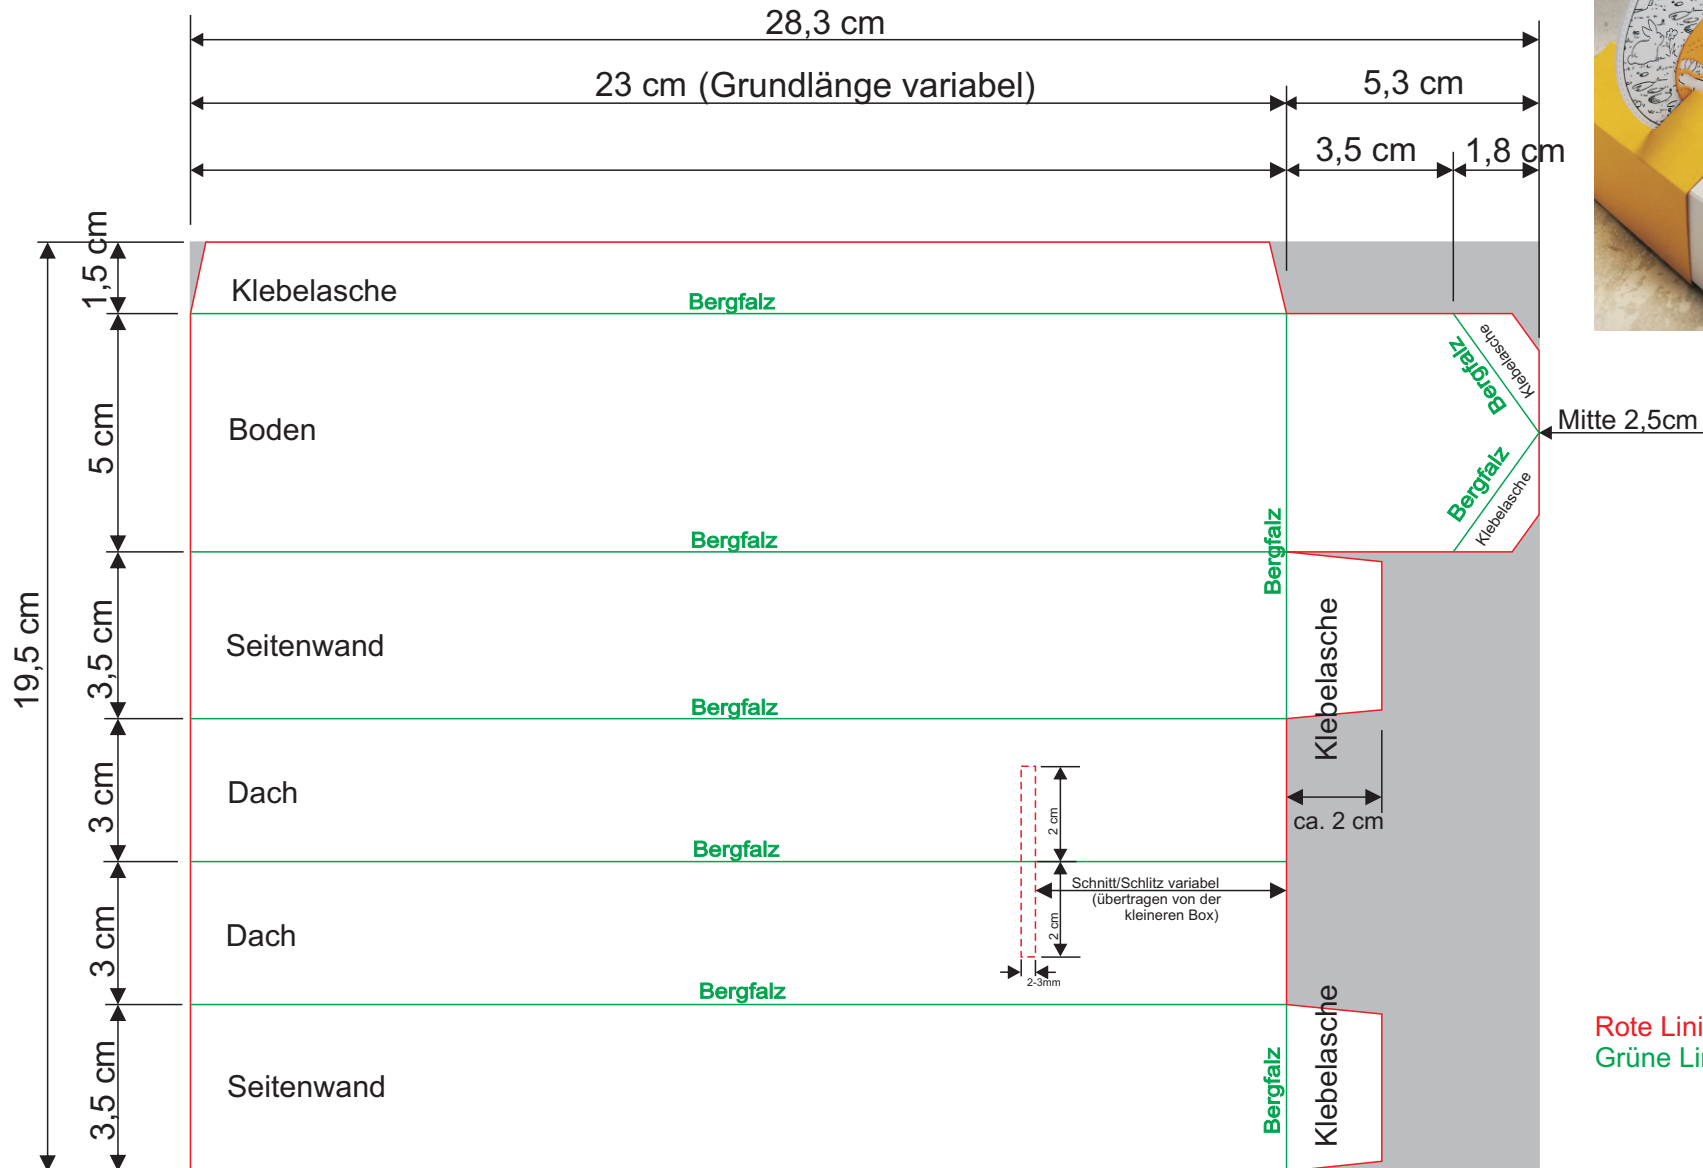

Papierzuschnitt - Farbkarton weiss: 28,3 cm x 19,5 cm

# OSTER-BOX 2024- ANLEITUNG

S1

Kurze Seite anlegen und falzen bei:  
3,5cm - 6,5cm - 9,5cm - 13cm - 18cm

Lange Seite anlegen (lange Klebelasche oben)  
und falzen bei 23cm

Rote Linie = schneiden  
Grüne Linie = Falzen