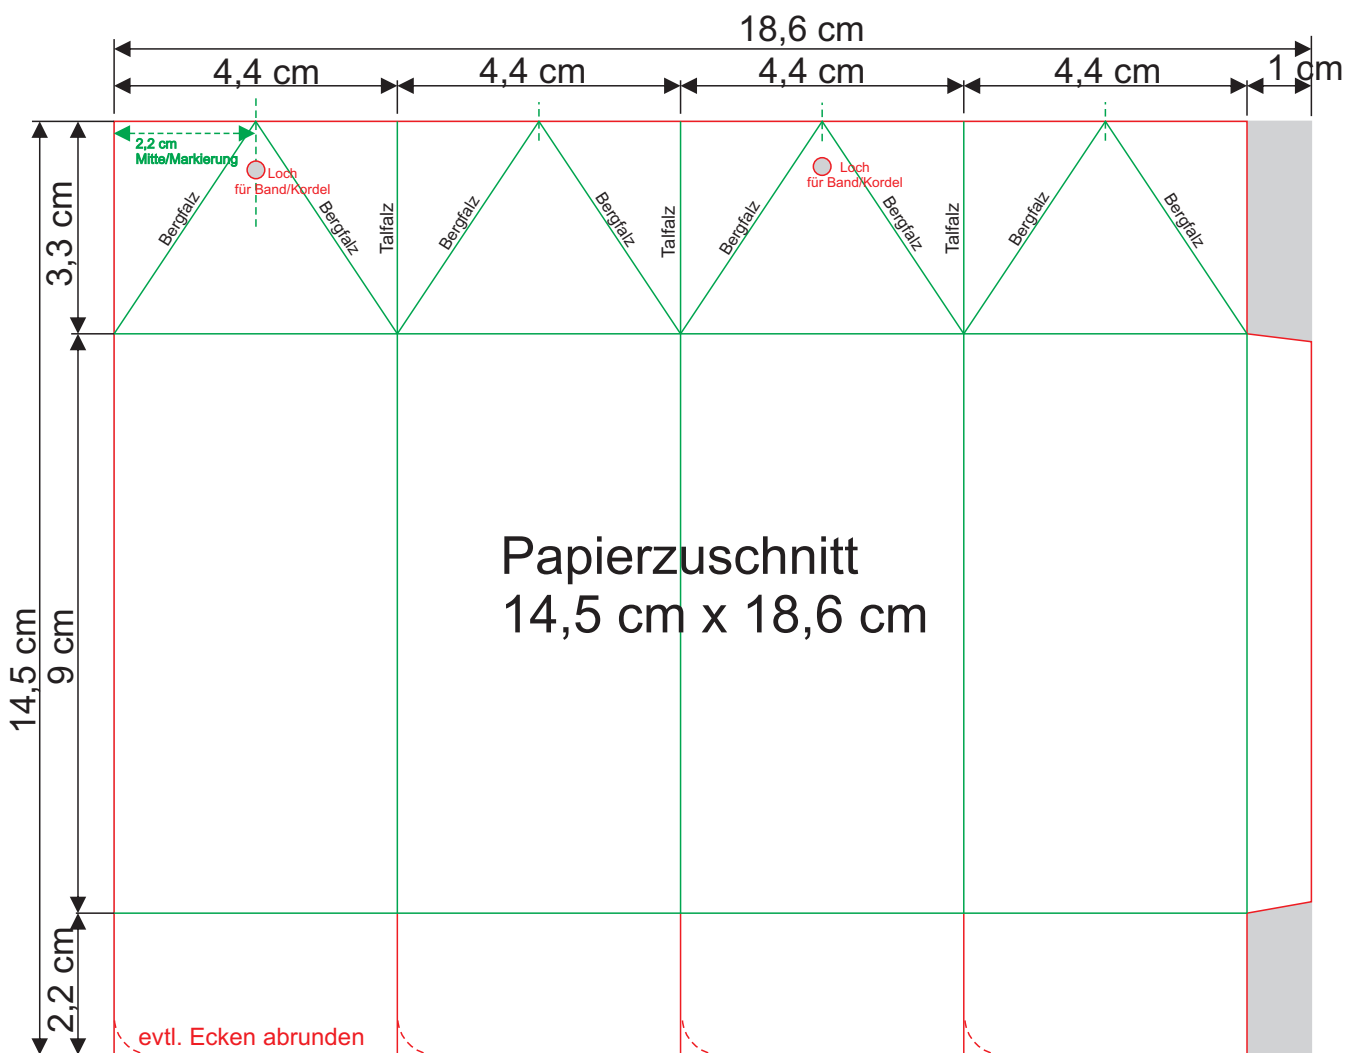

Bauklötzchen-BOX

ANLEITUNG

Turmbox (1x)

Kurze Seite anlegen und falzen bei:
2,2 cm - 11,2 cm -

Lange Seite anlegen und falzen bei:
4,4 cm - 8,8 cm - 13,2 cm - 17,6 cm

Darstellung verkleinert

Grüne Linie = Falzen
Rote Linie = Schneiden
Graues Feld = Ausschneiden