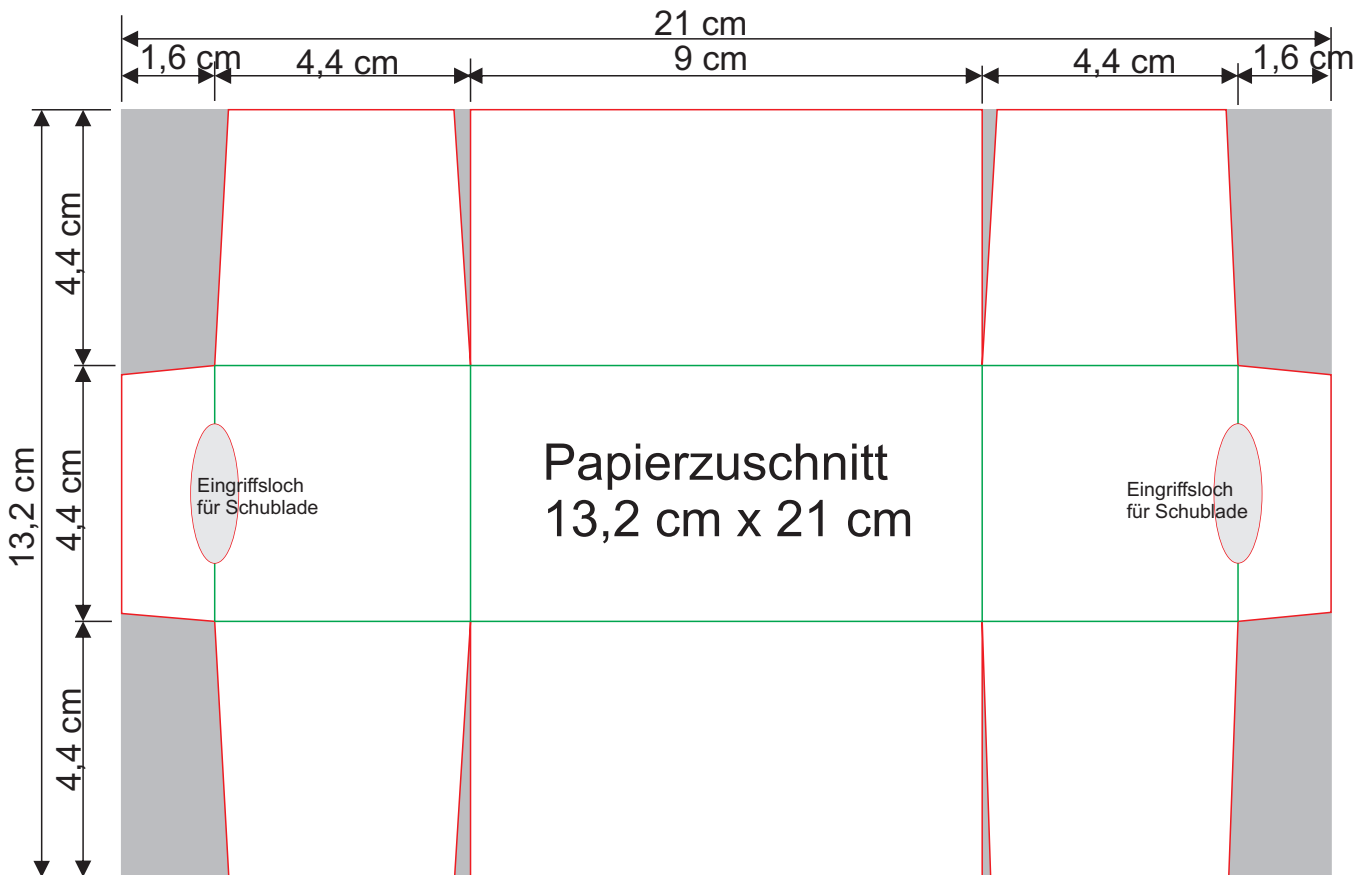

# Bauklötzchen-BOX

## ANLEITUNG

### Schubladenelement (2x)

Kurze Seite anlegen und falzen bei:  
4,4 cm - 8,8 cm -

Lange Seite anlegen und falzen bei:  
1,6 cm - 6 cm - 15 cm - 19,4 cm

Darstellung verkleinert

Grüne Linie = Falzen  
Rote Linie = Schneiden  
Graues Feld = Ausschneiden